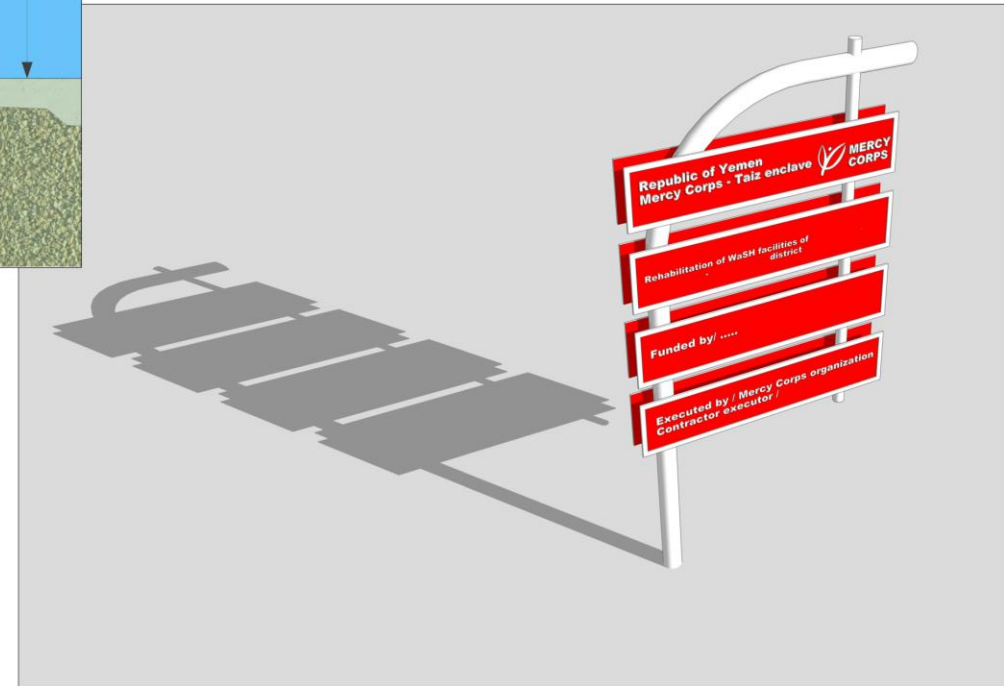

المواصفات

القوائم من الحديد المجلفن قطر 10 سم وسماكة 8 ملم مسدود من الاعلى ويعمل شلمان في اسفلها على شكل +

البترت عبارة صفيحتين للوجهين تطبق على مرابيع حديد 2*4 سم

كبراويز داخلية للاربعية الاطراف مع تقويات وسطية مع عمل براويز خارجية سماكة الصفائح 2 مم

التحجيم الجيد والتكتييم لجميع اماكن الايصالات وطلائها بطلاء ضد الصدئ

الدهان الناري الغير قابل للازالة لجميع مكونات اللوحة

الدهان باللون الرمادي الغامق للقوائم والبراويز والدهان باللون الاحمر لون شعار منظمة ميرسي للبيتر

مسطحات الكتابة

جميع الدهانات من النوع الممتاز والمطلوب لمثل هذه الاعمال وغير قابل للمحو او التقشير

تجهيز اللوحة والرجوع لمنظمة ميرسي كوربس لاعتماده

يلزم القيام بتنفيذ اللوحة خلال مدة اسبوع على الاكثر من تاريخ توقيع المفاولة

ملاحظة تسلم اللوحة الى مقر منظمة ميرسي كوربس ويحق للمنظمة عدم قبول اللوحة اذا لم تكن حسب المواصفات

	Project	Rehab. of WaSH facilities
	Drawing Title:	Project signboard
	Drawing by:	WaSH team Taiz Enc. office
	Date:	July /2021