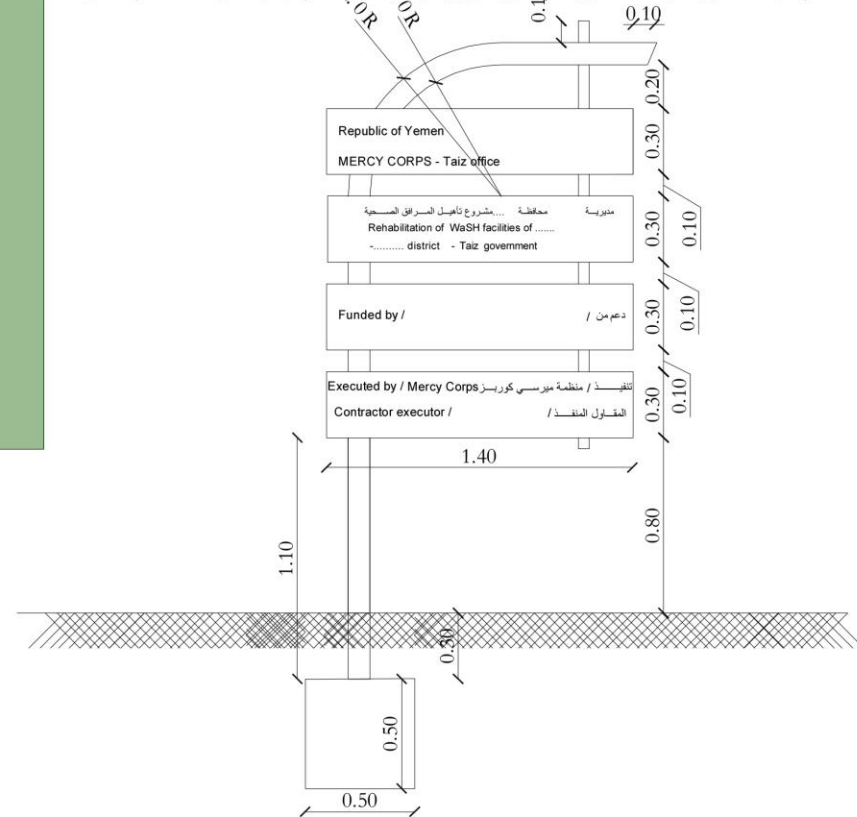

المواصفات
القوائم من الحديد المجلفن قطر 10 سم وسماكة 8 ملم مسدود من الاعلى ويعمل شلمان في اسفلها على شكل +
البترت عبارة صفيحتين للوجهين تطبق على مرابيع حديد 2*4 سم
كبراويز داخليه للاربعه الاطراف مع تقويات وسطية مع عمل براويز خارجية سماكة الصفائح 2 مم
التحسيم الجيد والتكتييم لجميع امكان الايصالات وطلائها بطلاء ضد الصدئ
الدهان الناري الغير قابل للازالة لجميع مكونات اللوحة
الدهان باللون الرمادي الغامق للقوائم والبراويز والدهان باللون الاحمر لون شعار منظمة ميرسي للبيتر مسطحات الكتابة
خط الكتابة باللون الابيض العاكس مع الضوء في الليل وبنفس نوع الخط الموضح ايضا لون الشعاع عاكس بالليل
جميع الدهانات من النوع الممتاز والمطلوب لمثل هذه الاعمال وغير قابل للمحو او التقشير
تجهيز اللوحة والرجوع لمنظمة ميرسي كوربز لاعتماده

يلزم القيام بتنفيذ اللوحة خلال مدة اسبوع على الاكثر من تاريخ توقيع المفاولة
ملاحظة تسلم اللوحة الى مقر منظمة ميرسي كوربز وبحق للمنظمة عدم قبول اللوحة اذا لم تكن حسب المواصفات

 MERCY CORPS Taiz Office	Project	Rehab. of WaSH facilities
	Drawing Title:	Project signboard
	Drawing by:	WaSH team Taiz Enc. office
	Date:	July /2021

المواصفات

القوائم من الحديد المجلفن قطر 10 سم وسماكة 8 ملم مسدود من الاعلى ويعمل شلمان في اسفلها على شكل +

البترت عبارة صفيحتين للوجهين تطبق على مرابيع حديد 2*4 سم

كبراويز داخلية للاربعية الاطراف مع تقويات وسطية مع عمل براويز خارجية سماكة الصفائح 2 مم

يلزم القيام بتنفيذ اللوحة خلال مدة اسبوع على الاكثر من تاريخ توقيع المفاولة

ملاحظة تسلم اللوحة الى مقر منظمة ميرسي كوربس ويحق للمنظمة عدم قبول اللوحة اذا لم تكن حسب المواصفات

	Project	Rehab. of WaSH facilities
	Drawing Title:	Project signboard
	Drawing by:	WaSH team Taiz Enc. office
	Date:	July /2021