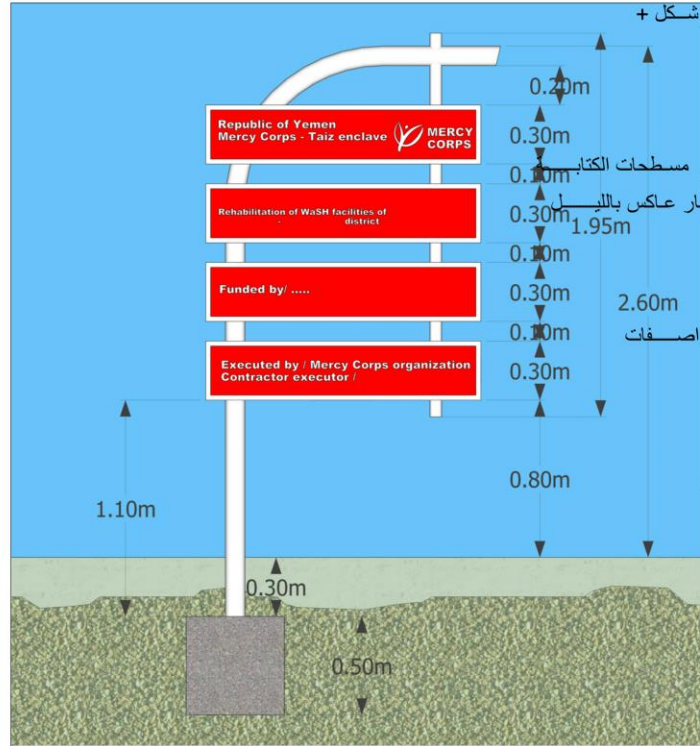

المواصفات

القوائم من الحديد المجلفن قطر 10 سم وسماكة 8 ملم مسدود من الاعلى ويعمل شلمان في اسفلها على شكل +

البترت عبارة صفيحتين للوجهين تطبق على مرابيع حديد 2*4 سم

كبراويز داخلية للاربعية الاطراف مع تقويات وسطية مع عمل براويز خارجية سماكة الصفائح 2 مم

التحجيم الجيد والتكتييم لجميع اماكن الايصالات وطلائها بطلاء ضد الصدئ

الدهان الناري الغير قابل للازالة لجميع مكونات اللوحة

الدهان باللون الرمادي الغامق للقوائم والبراويز والدهان باللون الاحمر لون شعار منظمة ميرسي للبيتر

مسطحات الكتابة

جميع الدهانات من النوع الممتاز والمطلوب لمثل هذه الاعمال وغير قابل للمحو او التقشير

تجهيز اللوحة والرجوع لمنظمة ميرسي كوربس لاعتماده

يلزم القيام بتنفيذ اللوحة خلال مدة اسبوع على الاكثر من تاريخ توقيع المفاولة

ملاحظة تسلم اللوحة الى مقر منظمة ميرسي كوربس ويحق للمنظمة عدم قبول اللوحة اذا لم تكن حسب المواصفات

	Project	Rehab. of WaSH facilities
	Drawing Title:	Project signboard
	Drawing by:	WaSH team Taiz Enc. office
	Date:	July /2021